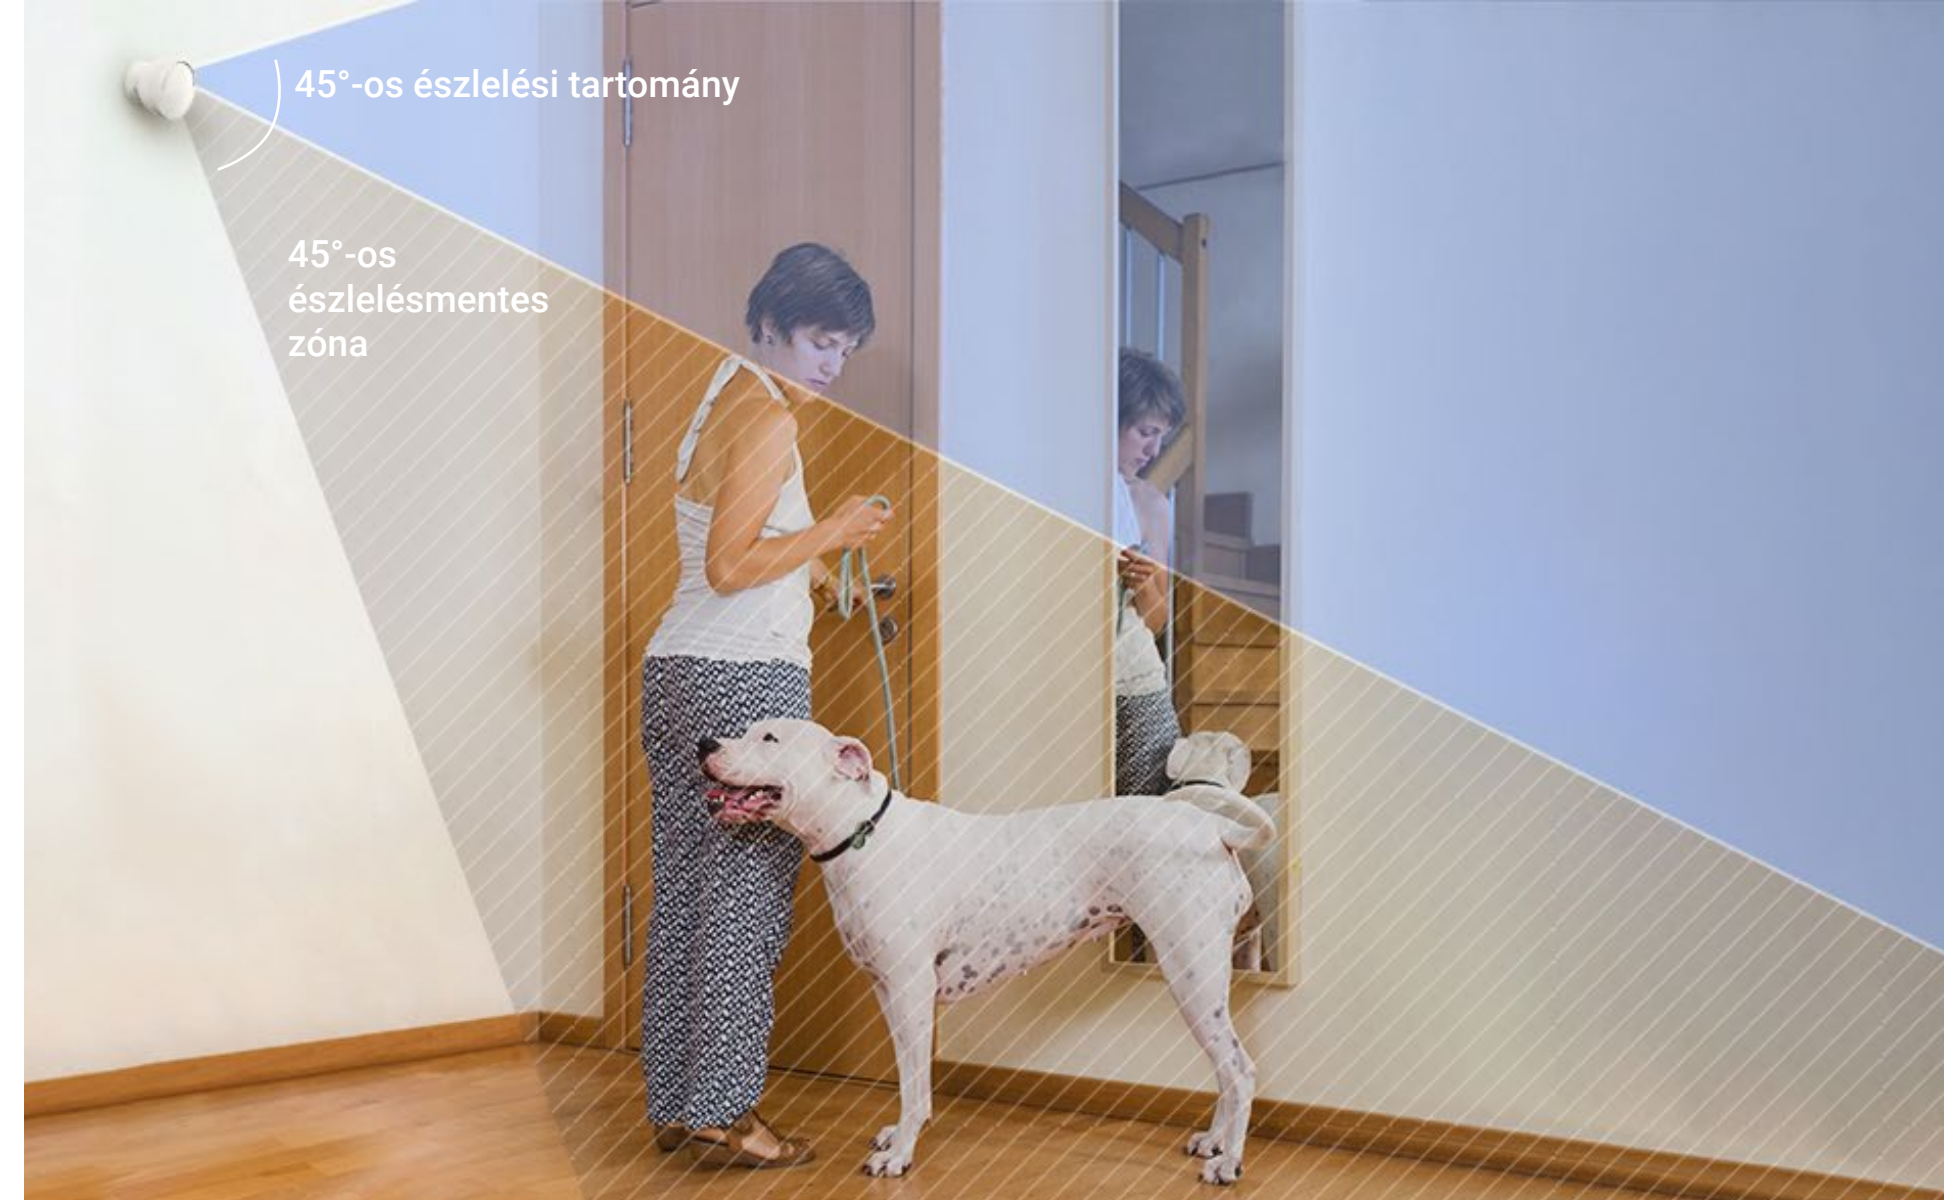

Az érzékelők ZigBee 3.0-n keresztül csatlakoznak

Támogatja a vezetékes és a Wi-Fi internetkapcsolatot

20 riasztáshangot támogat

Értesüljön róla, ha valaki beteszi a lábát a szobájába

Telepítse szobájába a PIR mozgásérzékelőt, és állítsa be az észlelési lefedettséget a csomag részét képező kisállat-árnyékolóval, amely részlegesen kitakarja az érzékelőt. Így csak emberi tevékenység esetén kap riasztást, nem pedig minden alkalommal, amikor kedvence átszalad a szobán.

360°-ban
beállítható
telepítés

Használjon kitakarást
a háziállatok okozta
riasztások megelőzéséhez

45°-os észlelési tartomány

45°-os
észlelésmentes
zóna

Warning time gap

The device will issue a warning after the time you set pass.

Off

1Minute

2Minute

5Minute

Értesüljön róla, ha az ajtói nyitva maradtak, vagy ha kinyitották azokat.

Ajtók, ablakok, szobák – többé nem kell ellenőriznie, hogy zárva vannak-e. Ha valaki erőszakkal betör, az otthoni átjáró erős riasztóhangot ad ki, Ön pedig azonnal kap egy riasztást a telefonjára.

Vezérlés egyetlen kattintással

Az okosgomb kétféleképpen használható: be- vagy kikapcsolja a teljes érzékelőrendszert, vagy megnyomásával vészhelyzeti riasztás küldhető. Az öntapadó kivitelnek köszönhetően bármilyen elérhető helyen elhelyezhető – akár a zsebében is hordhatja⁴.