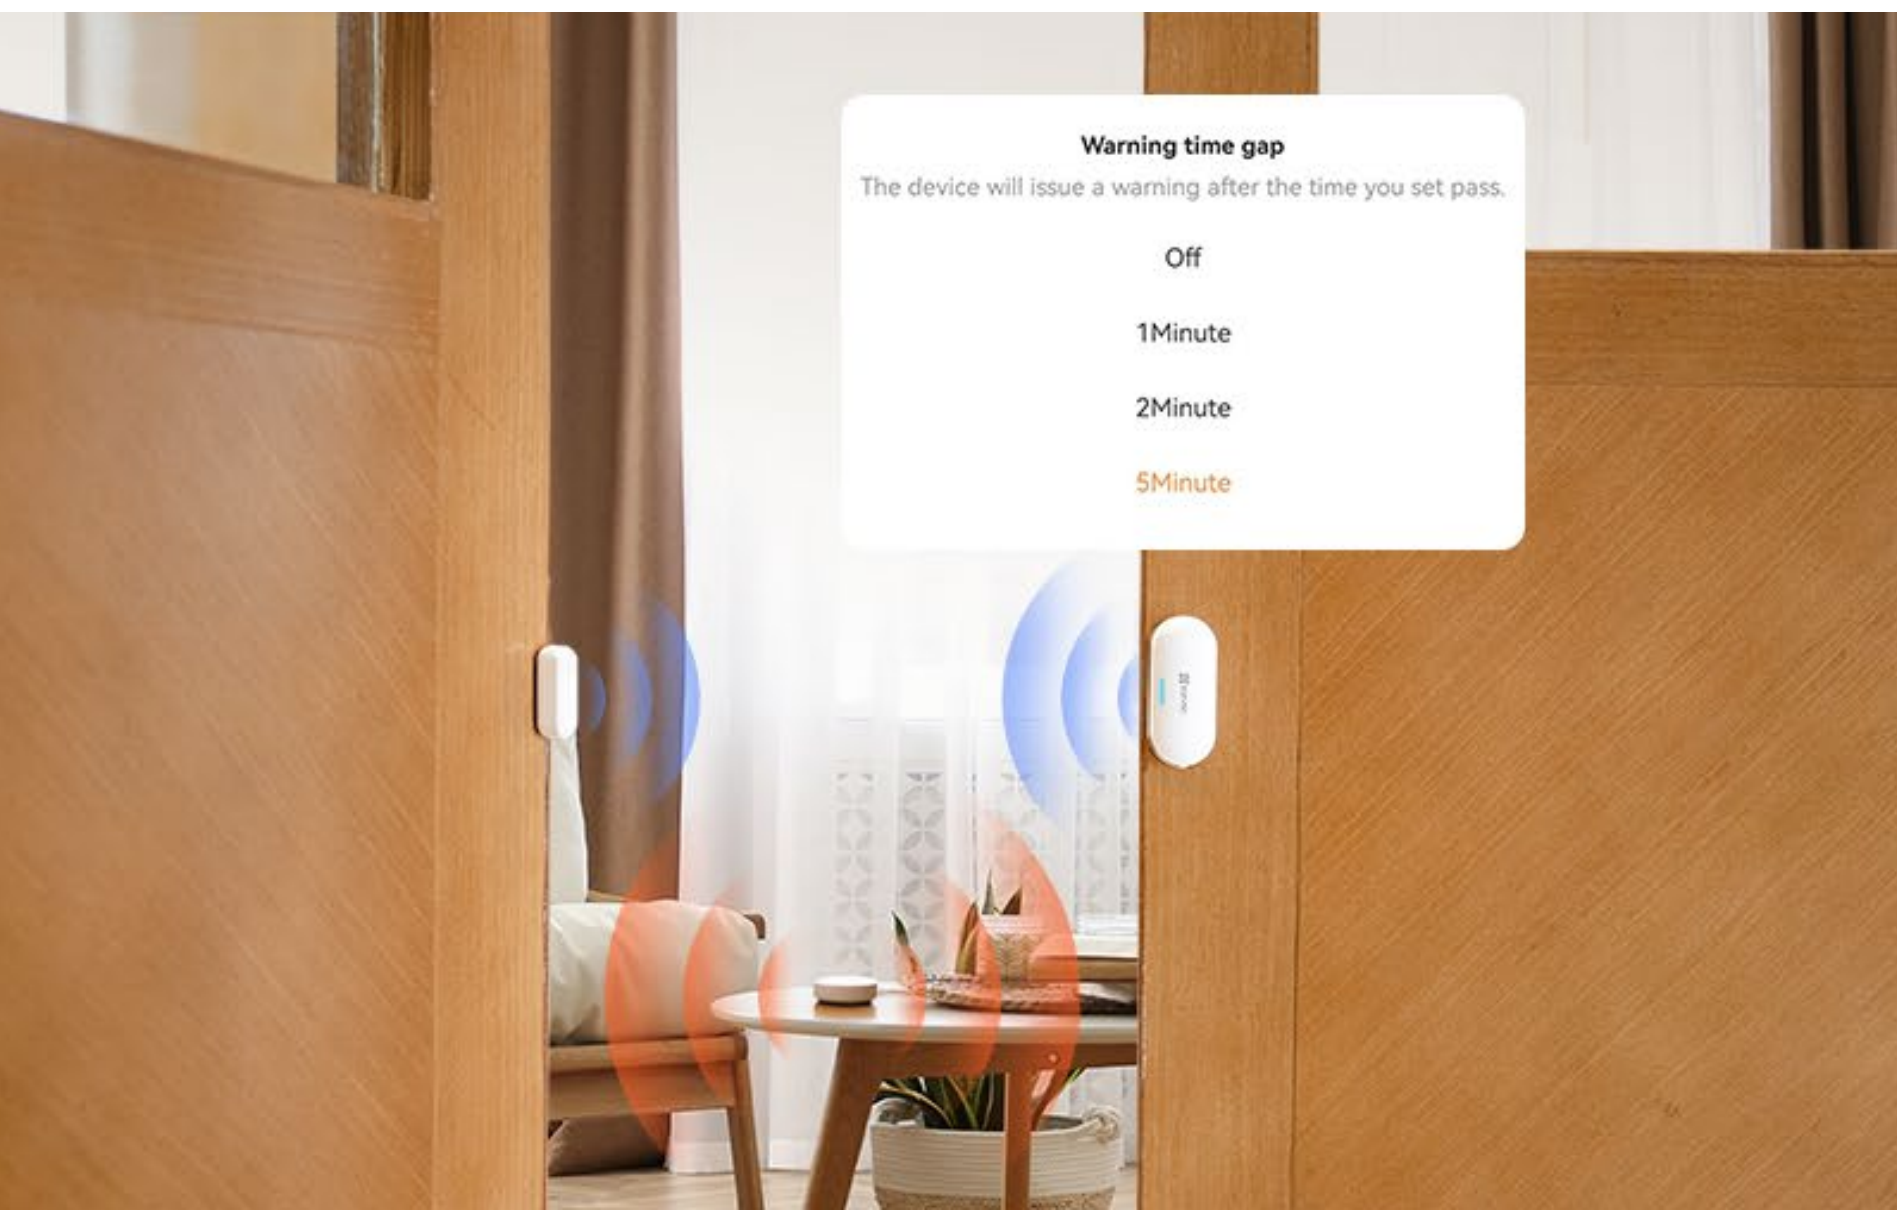

Az érzékelők ZigBee 3.0-n keresztül csatlakoznak

Támogatja a vezetékes és a Wi-Fi internetkapcsolatot

20 riasztáshangot támogat

Értesüljön róla, ha valaki beteszi a lábát a szobájába

Telepítse szobájába a PIR mozgásérzékelőt, és állítsa be az észlelési lefedettséget a csomag részét képező kisállat-árnyékolóval, amely részlegesen kitakarja az érzékelőt. Így csak emberi tevékenység esetén kap riasztást, nem pedig minden alkalommal, amikor kedvence átszalad a szobán.

360°-ban
beállítható
telepítés

Használjon kitakarást
a háziállatok okozta
riasztások megelőzéséhez

45°-os észlelési tartomány

45°-os
észlelésmentes
zóna

Warning time gap

The device will issue a warning after the time you set pass.

Off

1Minute

2Minute

5Minute

Értesüljön róla, ha az ajtói nyitva maradtak, vagy ha kinyitották azokat.

Ajtók, ablakok, szobák – többé nem kell ellenőriznie, hogy zárva vannak-e. Ha valaki erőszakkal betör, az otthoni átjáró erős riasztóhangot ad ki, Ön pedig azonnal kap egy riasztást a telefonjára.

Vezérlés egyetlen kattintással

Az okosgomb kétféleképpen használható: be- vagy kikapcsolja a teljes érzékelőrendszert, vagy megnyomásával vészhelyzeti riasztás küldhető. Az öntapadó kivitelnek köszönhetően bármilyen elérhető helyen elhelyezhető – akár a zsebében is hordhatja⁴.