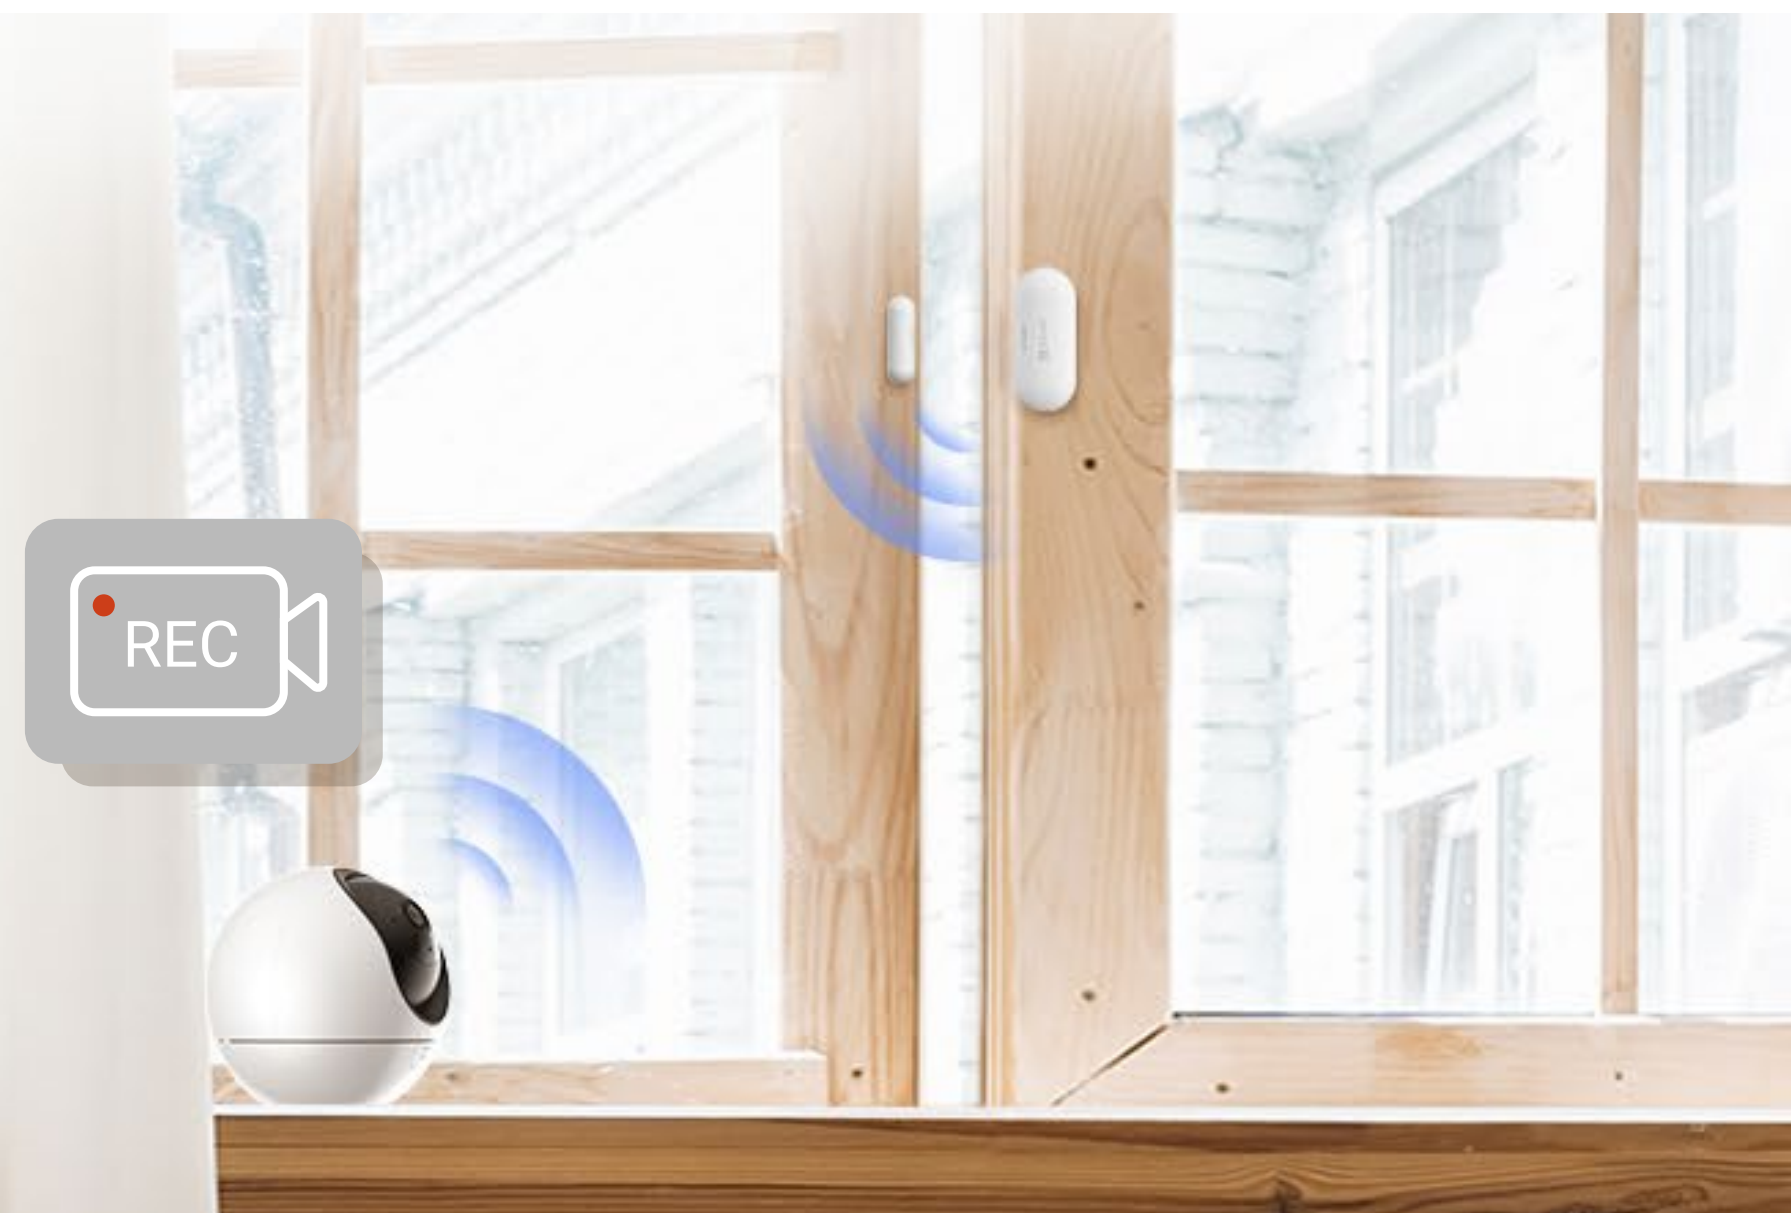

Az érzékelők ZigBee 3.0-n keresztül csatlakoznak

Támogatja a vezetékes és a Wi-Fi internetkapcsolatot

20 riasztáshangot támogat

Értesüljön róla, ha valaki beteszi a lábát a szobájába

Telepítse szobájába a PIR mozgásérzékelőt, és állítsa be az észlelési lefedettséget a csomag részét képező kisállat-árnyékolóval, amely részlegesen kitakarja az érzékelőt. Így csak emberi tevékenység esetén kap riasztást, nem pedig minden alkalommal, amikor kedvence átszalad a szobán.

Vezérlés egyetlen kattintással

Az okosgomb kétféleképpen használható: be- vagy kikapcsolja a teljes érzékelőrendszert, vagy megnyomásával vészhelyzeti riasztás küldhető. Az öntapadó kivitelnek köszönhetően bármilyen elérhető helyen elhelyezhető – akár a zsebében is hordhatja⁴.

Élesítés / hatástalanítás vezérlése

Vészhelyzeti gomb

Egyszerűen integrálható okosotthonába

A védelem fokozásához csatlakoztassa érzékelőkészletét EZVIZ-kameráihoz². Ha helyi tárolókártyát használ vagy előfizetett az EZVIZ CloudPlay-re, a kamera 5 másodperces automatikus felvételt tud készíteni, amikor az érzékelő tevékenységet észlel⁵. A Google Segéd vagy az Amazon Alexa használatával akár hangjával is bekapcsolhatja az érzékelőrendszert.