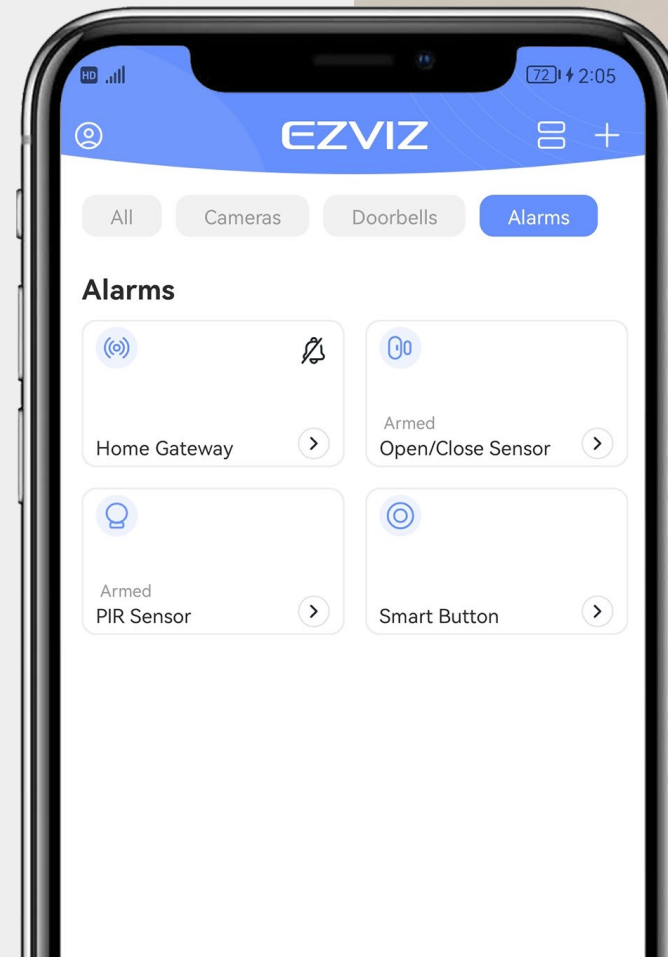

EZVIZ 4 darabos otthoni érzékelőkészlet

- Otthoni átjáró
- PIR érzékelő
- Nyitás/zárás érzékelő
- Okosgomb

Jól átgondolt megoldás egy biztonságosabb otthonért

Út közben is tudhatja, mi történik otthonában. Ennek a készletnek köszönhetően többé nem kell aggódnia az otthoni betörések vagy a családi vészhelyzetek miatt. Az otthon tartózkodó idősek és gyermekek az okosgombbal is segítséget kérhetnek.

Egyszerű beállítás és vezérlés az EZVIZ alkalmazáson keresztül

Azonnali mobilriasztások észleléskor

Energiatakarékos kivitel hosszú akkumulátoridővel¹

Öntapadó telepítés

Egyszerű párosítás

Kompakt okos kivitel

Okos integráció EZVIZ kamerákkal²

Biztonság egy karnyújtásnyira

Értesüljön mindenről az EZVIZ alkalmazással. Minden észlelt tevékenység esetén mobilriasztást kaphat. Az érzékelők működését előre beütemezheti, vagy manuálisan is élesítheti és hatástalaníthatja a teljes rendszert, ha távol van.

Egy mindent összekötő és kezelő központ

Az A3 átjáró központi csatlakozóközpontként működik. Az összes csatlakoztatott érzékelőjét kezelheti, élesítheti, és fogadhatja azok riasztásait az univerzális EZVIZ alkalmazáson keresztül. További érzékelők vásárlásával fokozhatja a biztonságot³.