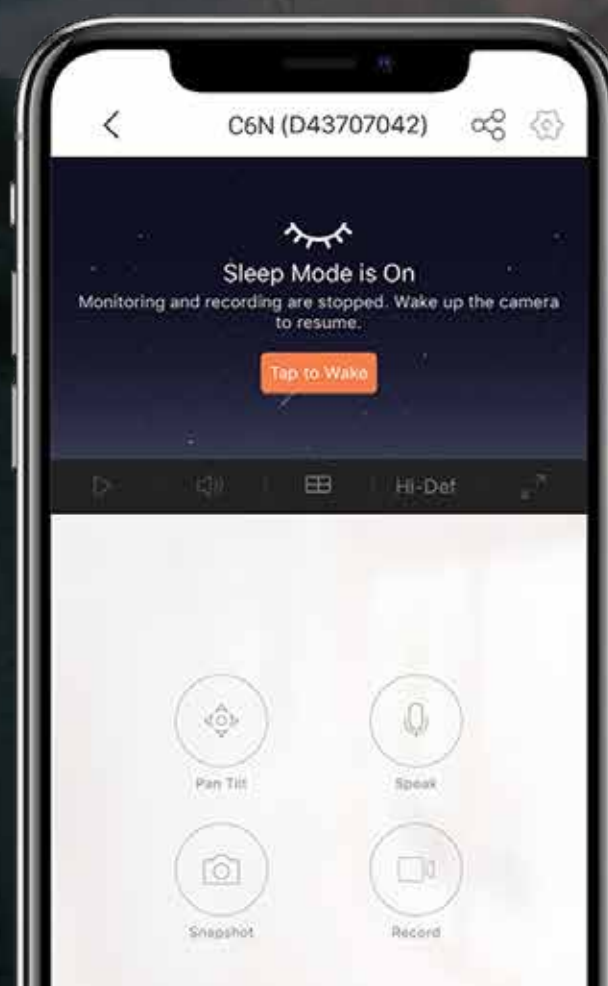

- 350°-os vízszintes forgás

Intelligens követés.

Ha a C6N mozgó tárgyat észlel, elég intelligens ahhoz, hogy automatikusan kövesse a mozgását, miközben valós időben képi riasztást küld Önnek.

Kommunikáció, bármikor.

Beszéljen szeretteivel és rettentse el a hivatlan idegeneket – mindezt a C6N kétirányú kommunikációs funkcióinak köszönhetően. Az EZVIZ alkalmazás segítségével mobileszközén bárhol egyszerűen és kényelmesen élvezheti a kommunikációt.

Lásson messzebbre sötétben is.

Élvezze a folyamatos védelmet a C6N kamerával. Az erőteljes infravörös LED lámpák lehetővé teszik, hogy akár 10 méterre is ellásson halvány fényben.

Megvédjük az adatait és a magánéletét.

Az Ön adatainak és magánéletének a védelme a mi fő prioritásunk. A kamera és az EZVIZ Cloud közötti adatátvitel a végpontok között titkosított. Csak Ön rendelkezik az adatai visszafejtéséhez szükséges kulcsokkal. Az adatvédelem újabb szintjének elérése érdekében bármikor engedélyezheti a kamera alvó üzemmódját az EZVIZ alkalmazásban.