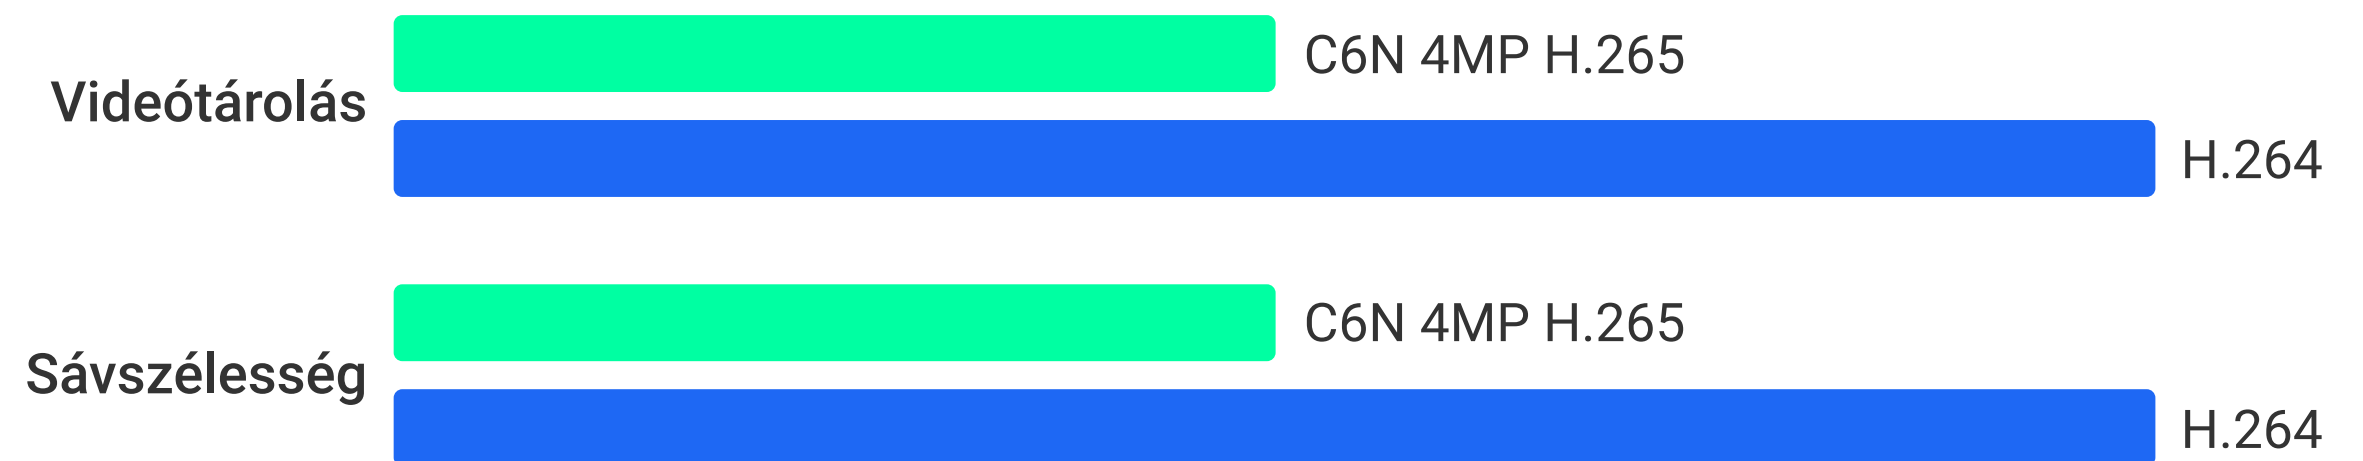

Pénzt takaríthat meg a videótároláson és a sávszélességen.

A kamera fejlett H.265-ös videótömörítési technológiával rendelkezik, amely jobb videóminőséget ér el fele akkora sávszélességgel és tárhely-igénnyel, mint a korábbi H.264-es videótömörítési szabvány.

* A H.265-ös videótömörítés akkor lép életbe, amikor a folyamatos videófelvétel aktiválva van.

Két tárolási opció.

Mentse felvételeit rugalmas és biztonságos megoldásokkal. A C6N beépített MicroSD kártyafoglalattal rendelkezik, amely akár 256 GB rögzített felvételt is képes tárolni. A képek kiegészítő biztonsági másolatait az EZVIZ Cloud*-ba is lementheti.

* A felhőalapú tárolási szolgáltatás csak bizonyos piacokon érhető el. Kérjük, vásárlás előtt ellenőrizze, hogy az Ön területén rendelkezésre áll-e.