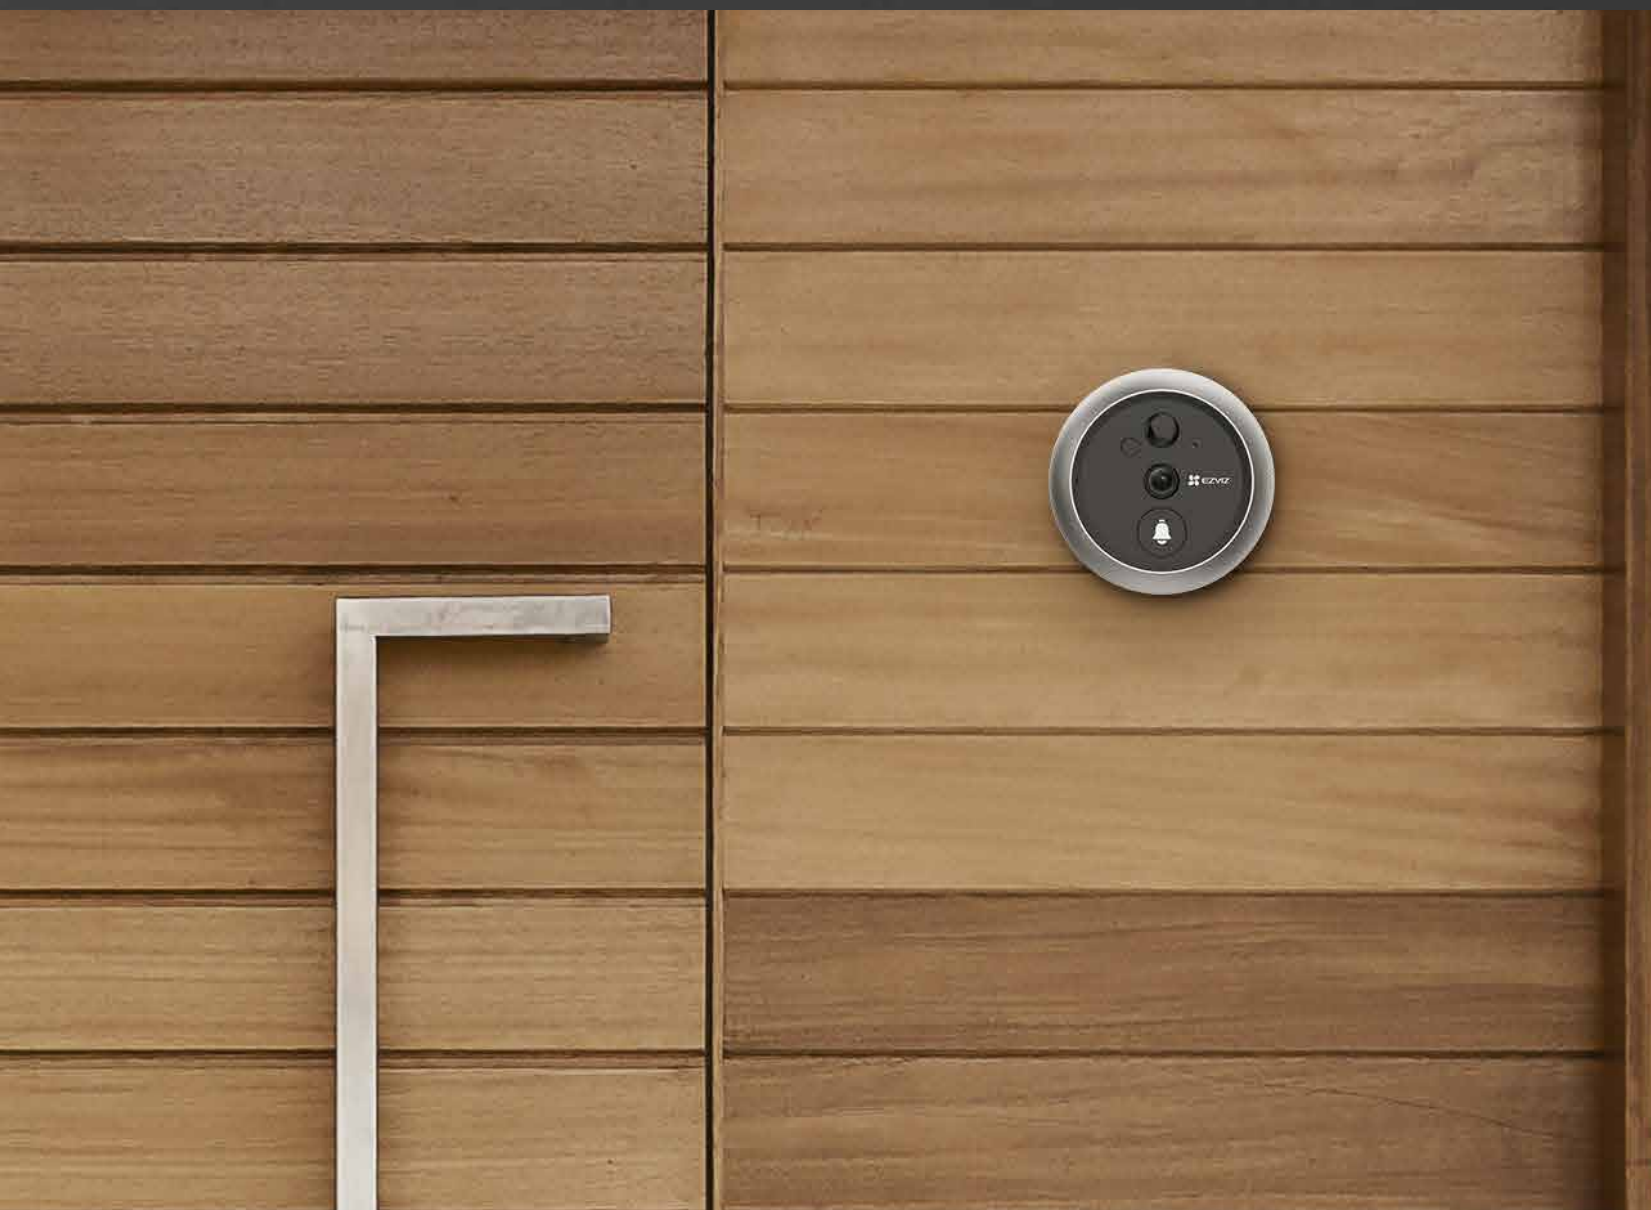

Vezeték nélküli védelem 3 hónapos akkumulátor-üzemidővel

A DP2 egy 4600 mAh-s újratölthető lítium akkumulátorral rendelkezik. Az intelligens energiatakarékos funkciónak köszönhetően, a készenléti idő akár a 90 napot² is elérheti.

Tartós használatra készítettük

A nagy szilárdságú cinkötvözetből készült DP2 egyszerre elég erős a kültéri használatra, és elég stílusos ahhoz, hogy illeszkedjen a bejárati ajtó stílusához.