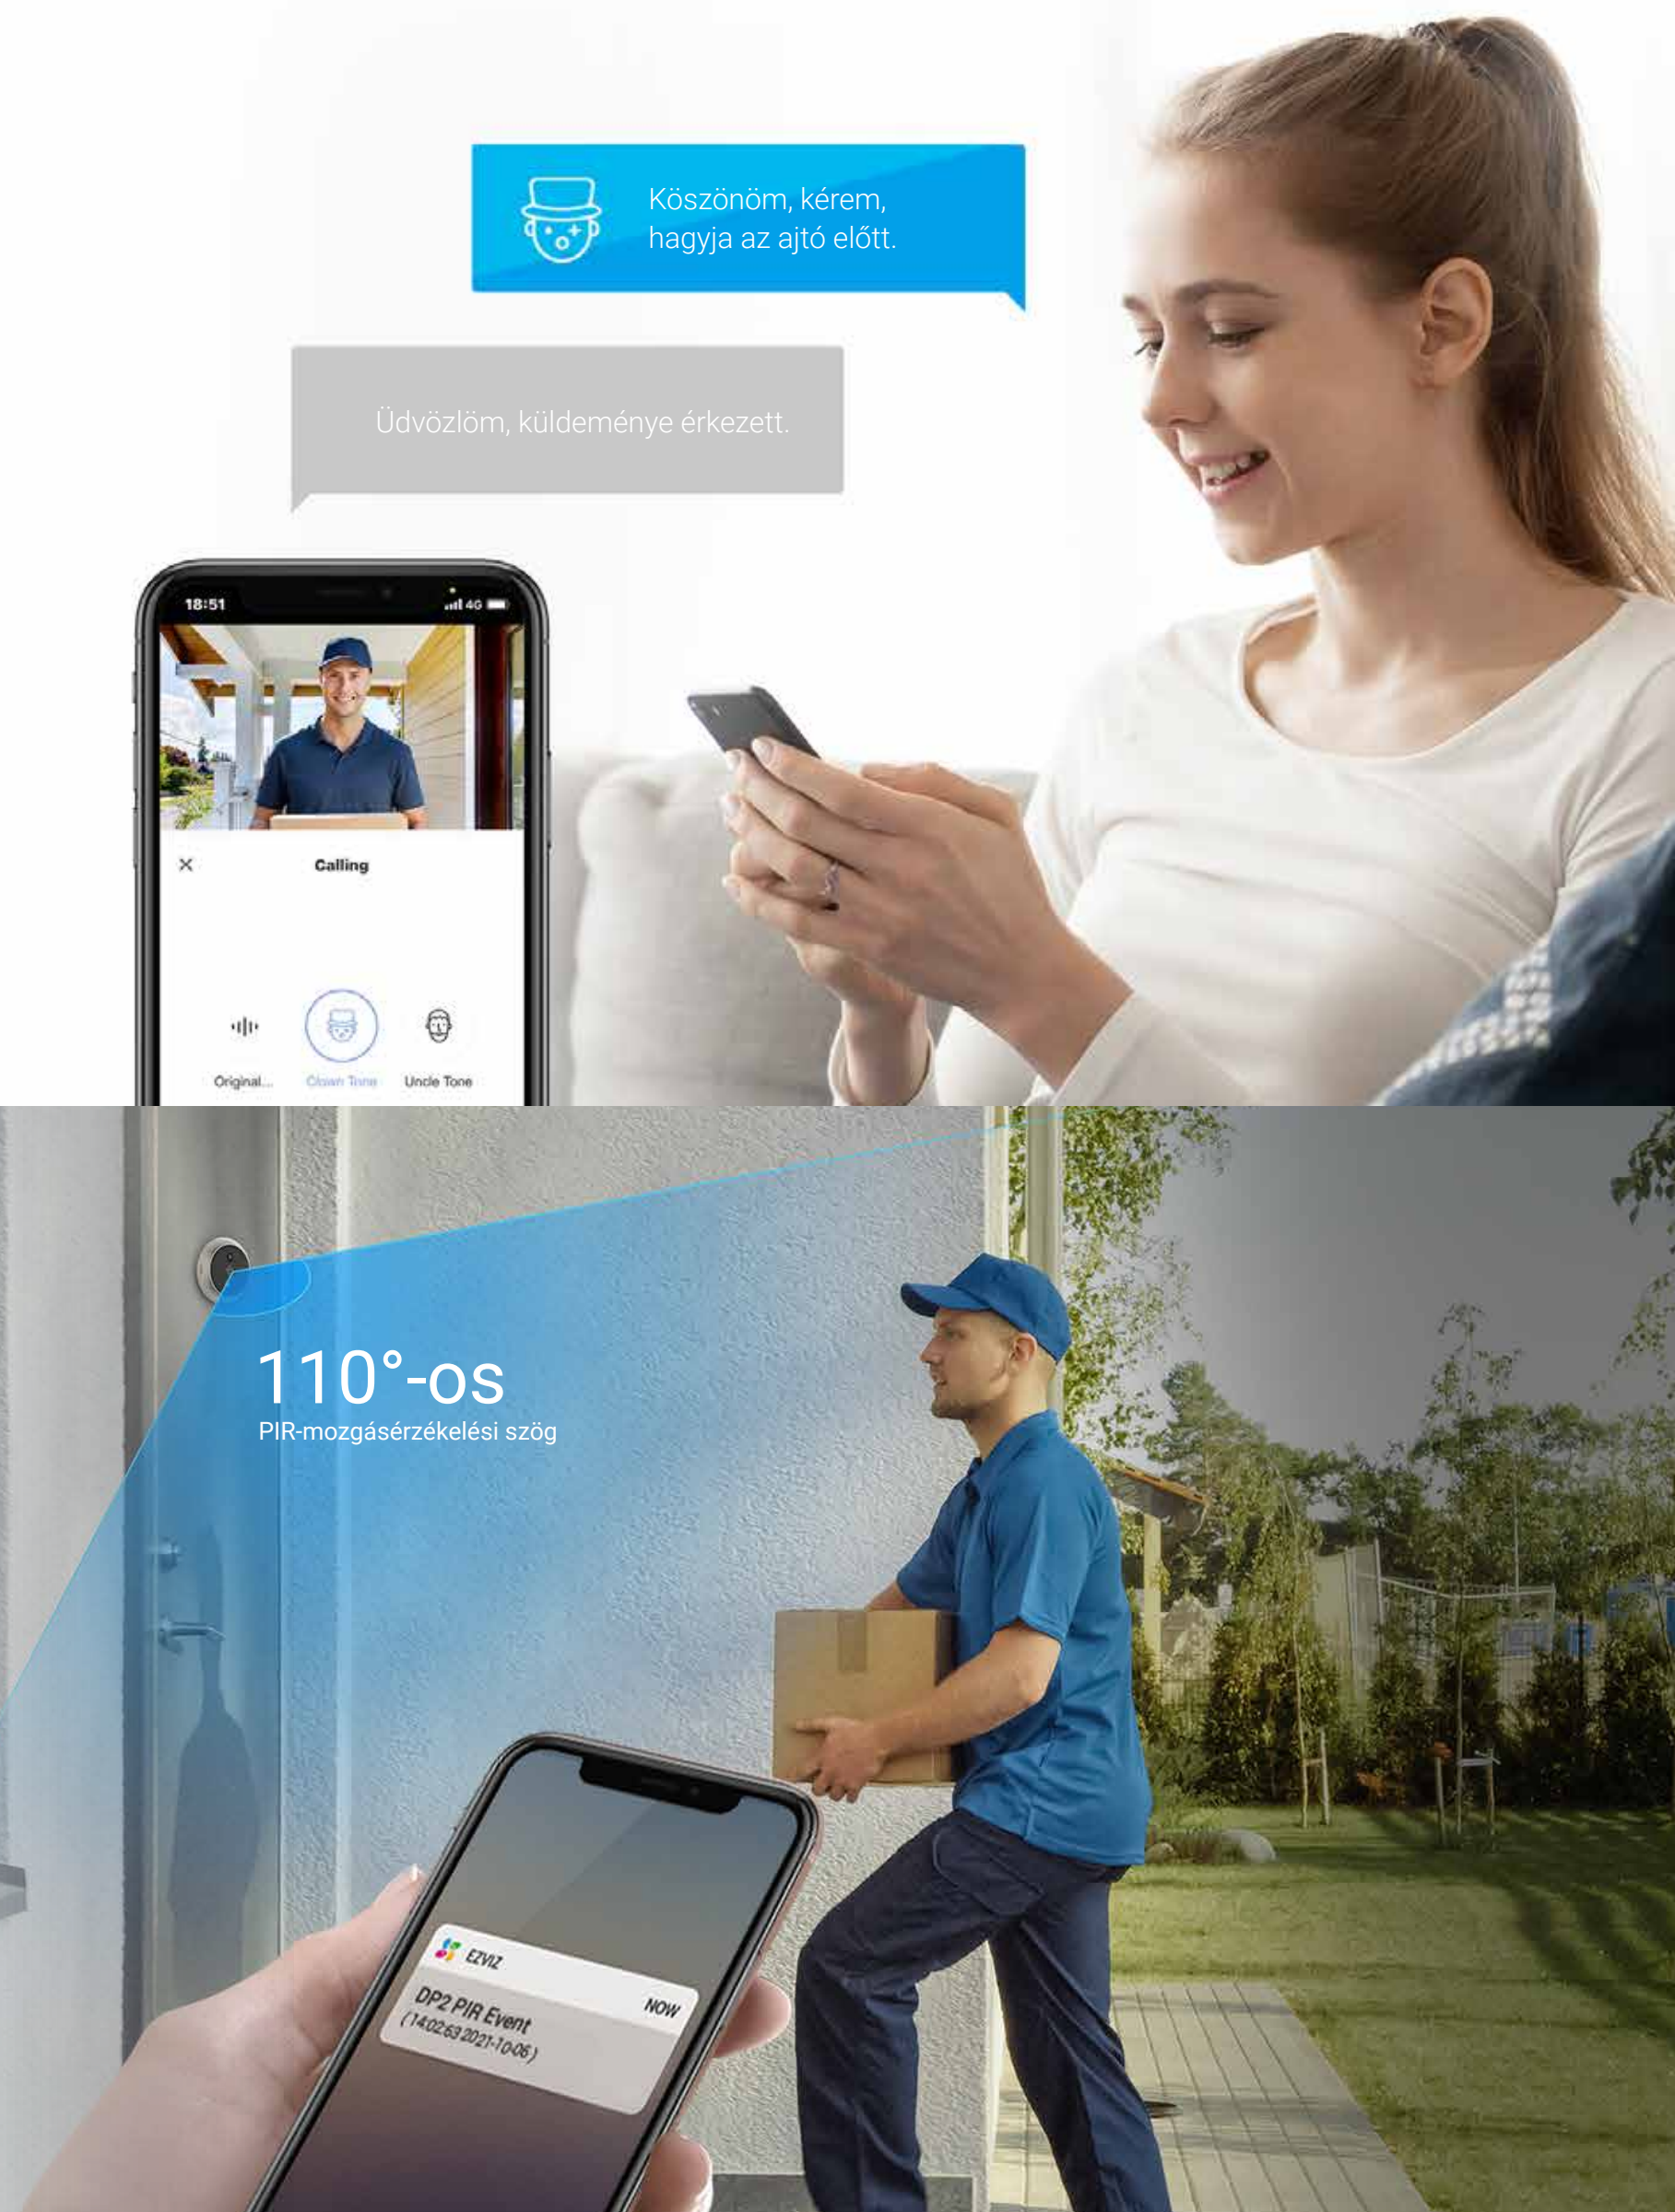

Az intelligensebb észlelés megmondja, amit tudni szeretne

A PIR-mozgásérzékelést és az emberi alakérzékelést integráló DP2-t úgy tervezték, hogy csökkentse az érdektelen mozgó tárgyak által okozott téves riasztásokat. Akár egy forgalmas utca közelében él, akár egy csendes környéken, testreszabhatja az észlelési érzékenységet, hogy csak az Önt érdeklő figyelmeztetéseket kapja meg.

110°-os

PIR-mozgásérzékelési szög

EZYIZ
DP2 PIR Event
(14:02:53 2021-10-05) NOW