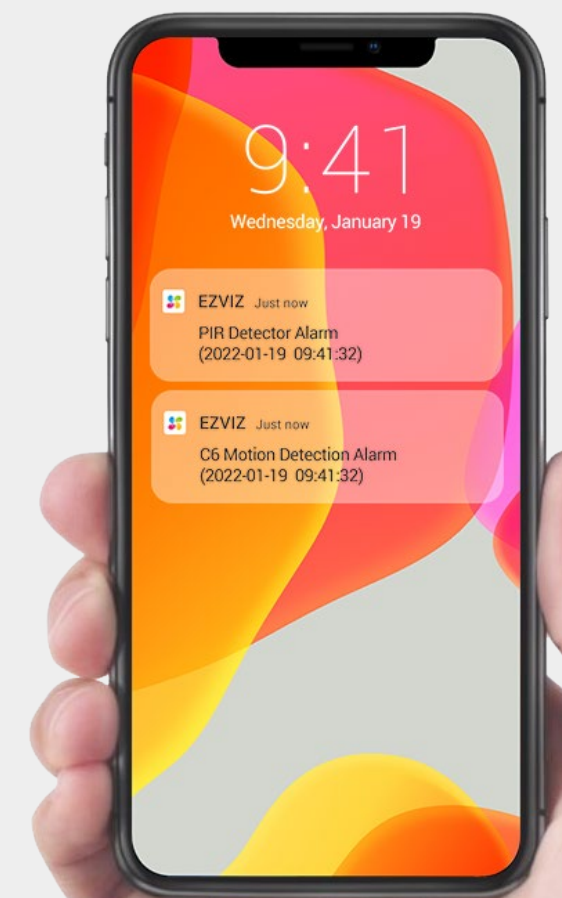

### Értesüljön az otthoni tevékenységekről

Értesüljön róla azonnal, ha valaki beteszi a lábát a szobájába. Az EZVIZ új T1C mozgásérzékelője passzív infravörös (PIR) technológiával észleli az emberi mozgást, és képes azonnal riasztást küldeni az okostelefonjára. A T1C érzékelő az EZVIZ otthoni átjáróhoz csatlakozik, és mini méretének köszönhetően bármelyik falra vagy sarokba elhelyezhető egyszerű, „csináld magad” biztonsági megoldásként.

# Bárhol elhelyezhető, így bármelyik sarkot lefedi

Helyezze el a PIR érzékelőt bárhol, ahol védelemre van szüksége, és forgassa el 360 fokban a megfelelő érzelési szögbe. Az érzékelőt részben kitarakó kisállat-árnyékolóval finoman is beállíthatja az érzelési lefedettséget, így az eszköz csak emberi tevékenység esetén riaszt, nem pedig akkor, amikor kedvence átszalad a szobán.

360°-ban beállítható telepítés

Használjon kitarakást a háziállatok okozta riasztások megelőzéséhez

45°-os érzelési tartomány

45°-os érzelésmentes zóna

## Egyszerűen integrálható okosotthonába

Csatlakoztassa az érzékelőt az otthoni átjáróhoz, és kapcsolja hozzá EZVIZ-kameráihoz<sup>2</sup> a fokozottabb védelem érdekében – s mindezt az EZVIZ alkalmazáson keresztül. Ha helyi tárolókártyát használ vagy előfizetett az EZVIZ CloudPlay-re, a kamera 5 másodperces automatikus felvételt tud készíteni, amikor az érzékelő tevékenységet észlel<sup>3</sup>.