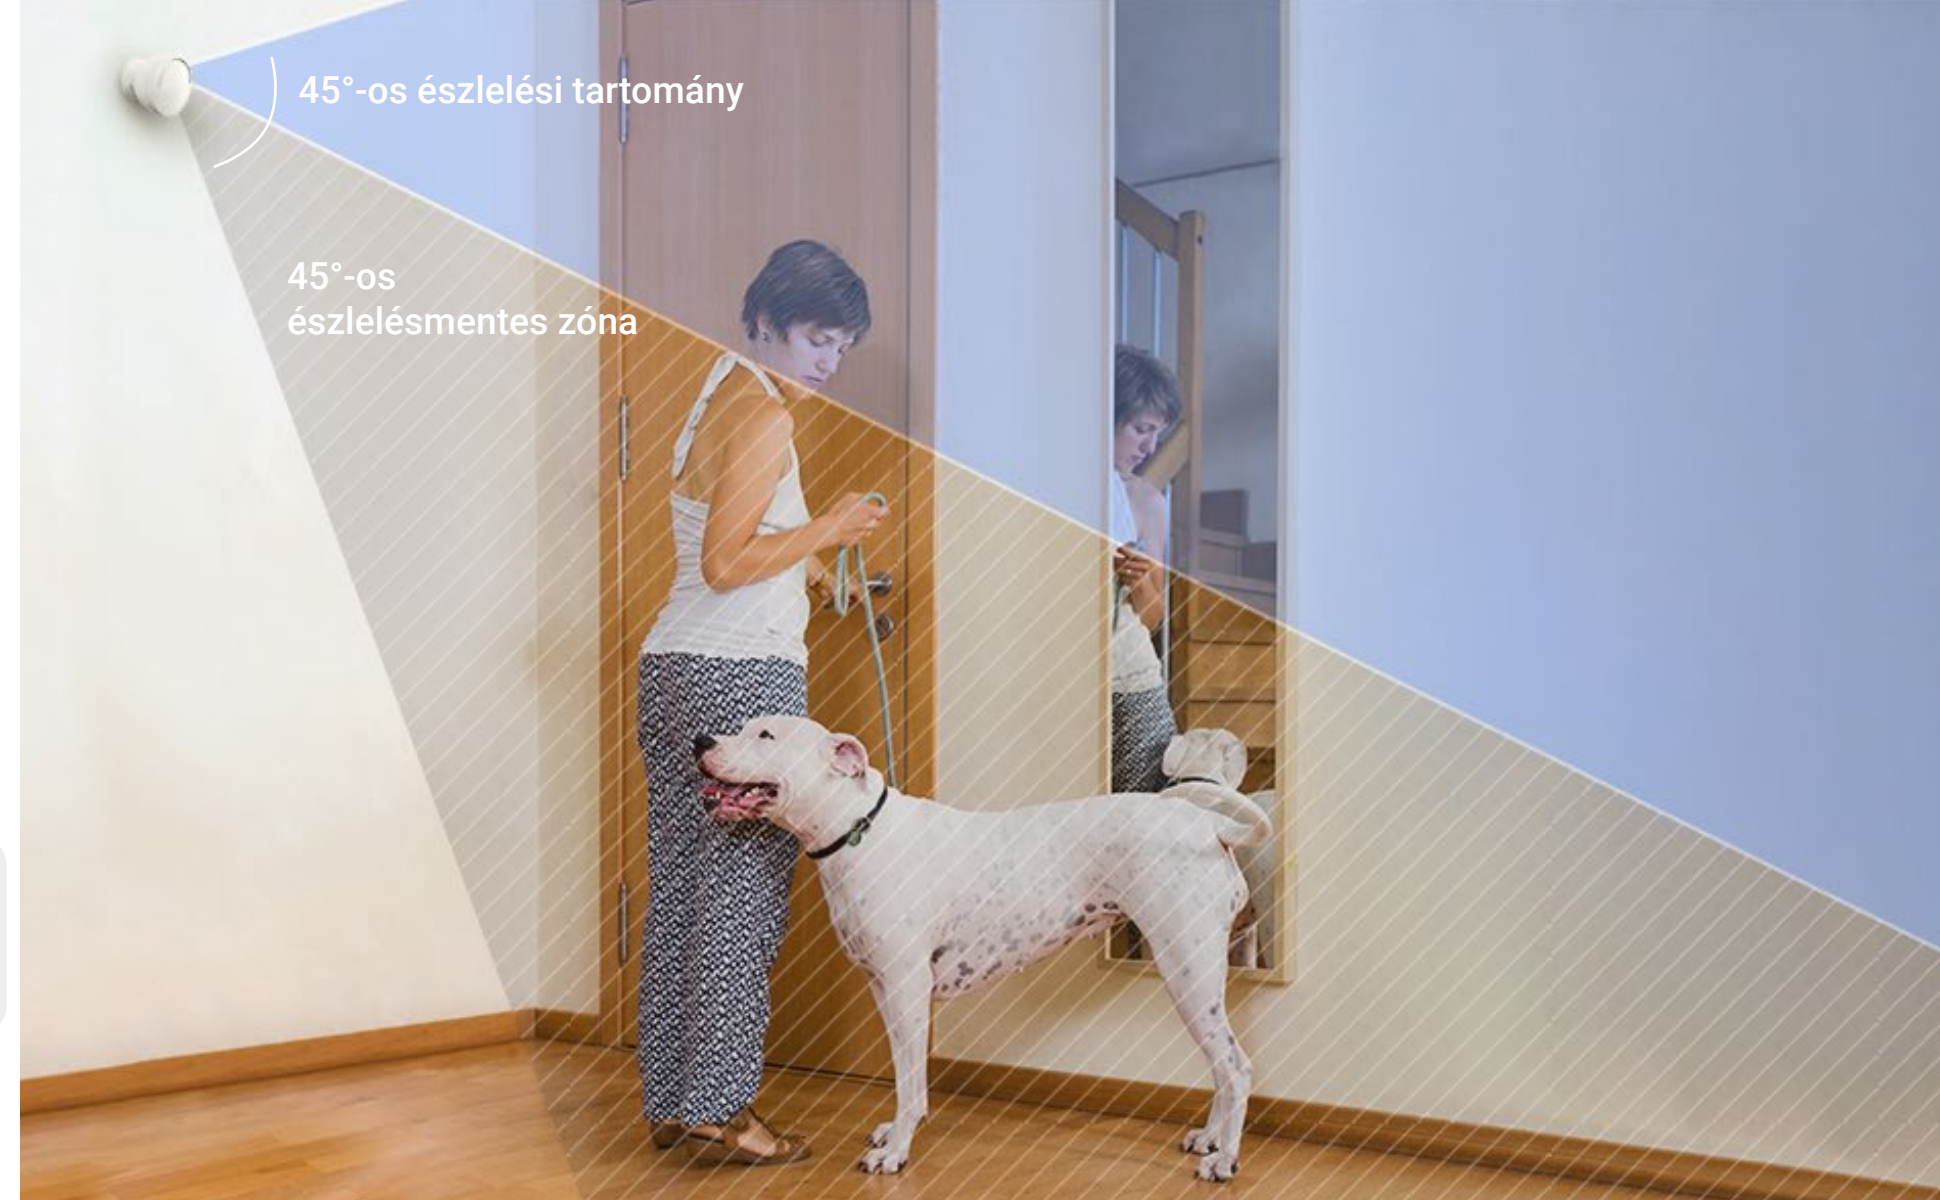

Bárhol elhelyezhető, így bármelyik sarkot lefedi

Helyezze el a PIR érzékelőt bárhol, ahol védelemre van szüksége, és forgassa el 360 fokban a megfelelő érzelési szögbe. Az érzékelőt részben kitarakó kisállat-árnyékolóval finoman is beállíthatja az érzelési lefedettséget, így az eszköz csak emberi tevékenység esetén riaszt, nem pedig akkor, amikor kedvence átszalad a szobán.

360°-ban beállítható telepítés

Használjon kitarakást a háziállatok okozta riasztások megelőzéséhez

45°-os érzelési tartomány

45°-os érzelésmentes zóna