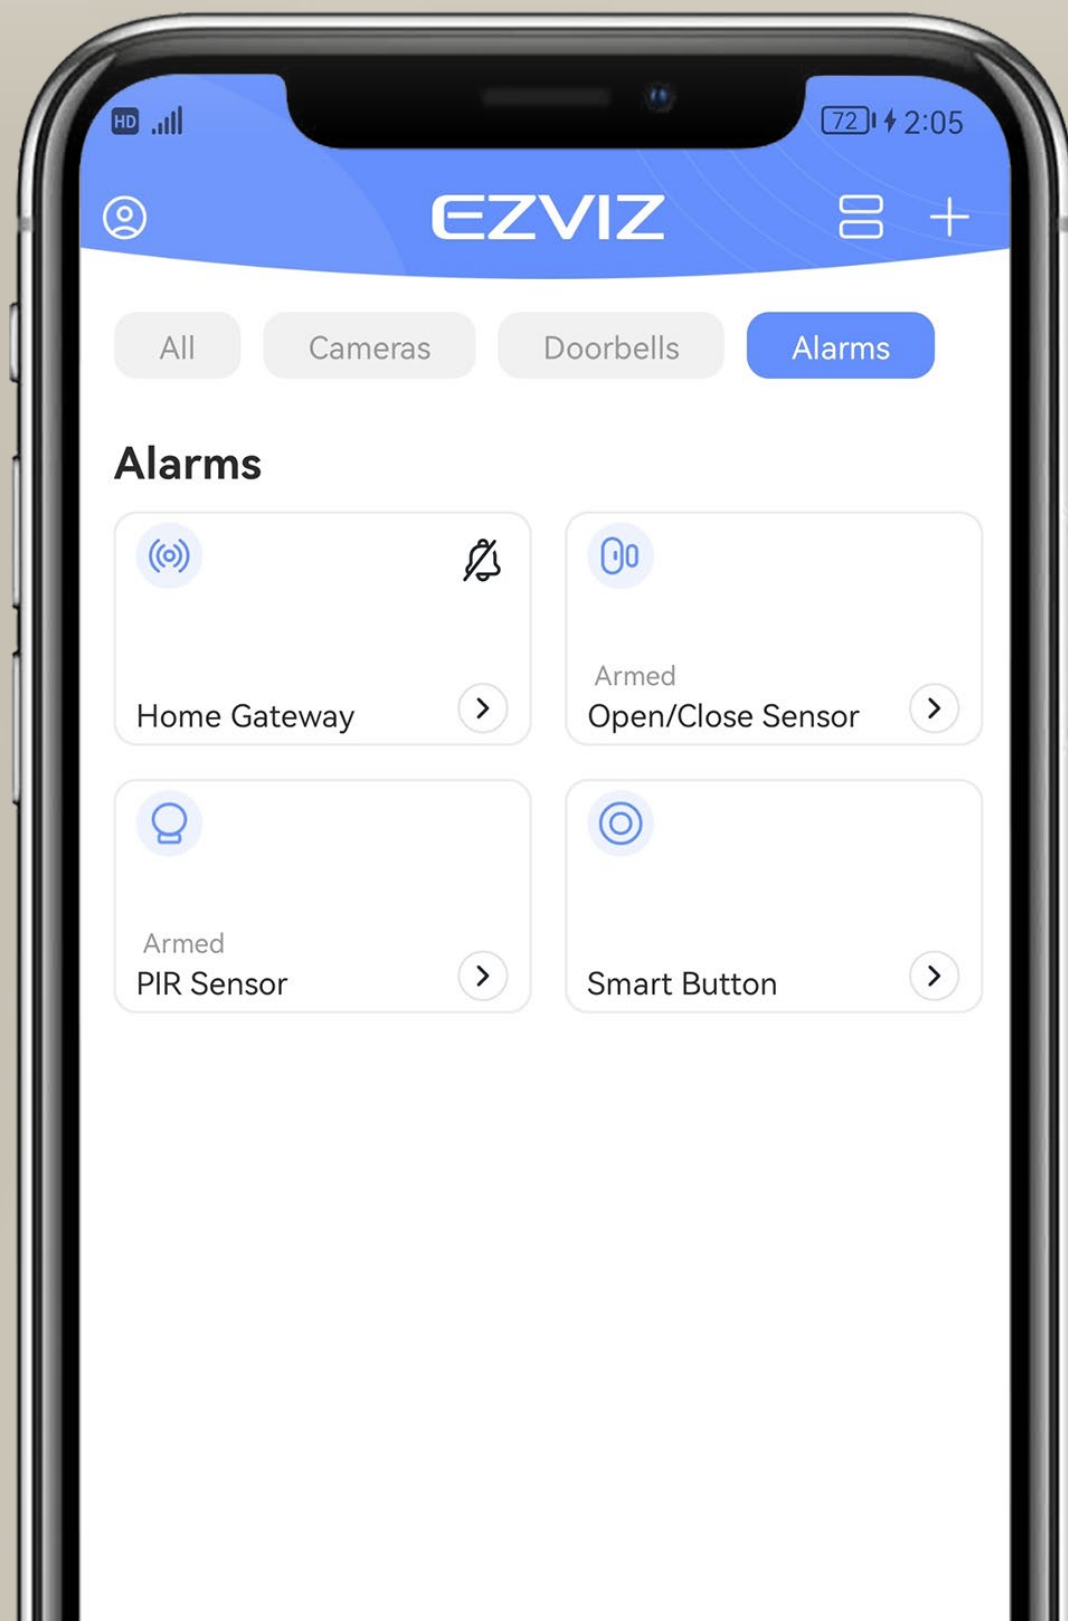

## Egyszerűen integrálható okosotthonába

Csatlakoztassa az érzékelőt az otthoni átjáróhoz, és kapcsolja hozzá EZVIZ-kameráihoz<sup>2</sup> a fokozottabb védelem érdekében – s mindezt az EZVIZ alkalmazáson keresztül. Ha helyi tárolókártyát használ vagy előfizetett az EZVIZ CloudPlay-re, a kamera 5 másodperces automatikus felvételt tud készíteni, amikor az érzékelő tevékenységet észlel<sup>3</sup>.

## Szabotázsvédett riasztás a fokozott védelem érdekében

Az érzékelő azonnal riaszt, ha valaki erőszakkal eltávolítja a fedelét.

 **EZVIZ** Just now  
ezviz  
PIR Detector Lid Opened

# Bővítse ki EZVIZ riasztórendszerét

A PIR érzékelő kényelmesen hozzáadható az EZVIZ riasztórendszerhez a kiterjesztett védelem érdekében. Minden észlelt tevékenységről értesítést kap az EZVIZ alkalmazáson keresztül.

PIR-érezkelő

Nyitás/zárás érzékelő

Okosgomb

Átjáró

1 Az érzékelő megvásárlásakor az átjáró nem tartozék. Az érzékelő csak az EZVIZ érzékelőkészlettel együtt működik.

2 Az EZVIZ-kamerák csatlakoztatásához a T1C PIR érzékelőt előbb csatlakoztatni kell az átjáróhoz. Az érzékelő csak olyan EZVIZ vezetékes kamerákkal működik, amelyek 5.3.4 vagy újabb firmware-rel rendelkeznek. A kamerák kompatibilitásával kapcsolatban forduljon az EZVIZ támogatási csoporthoz.