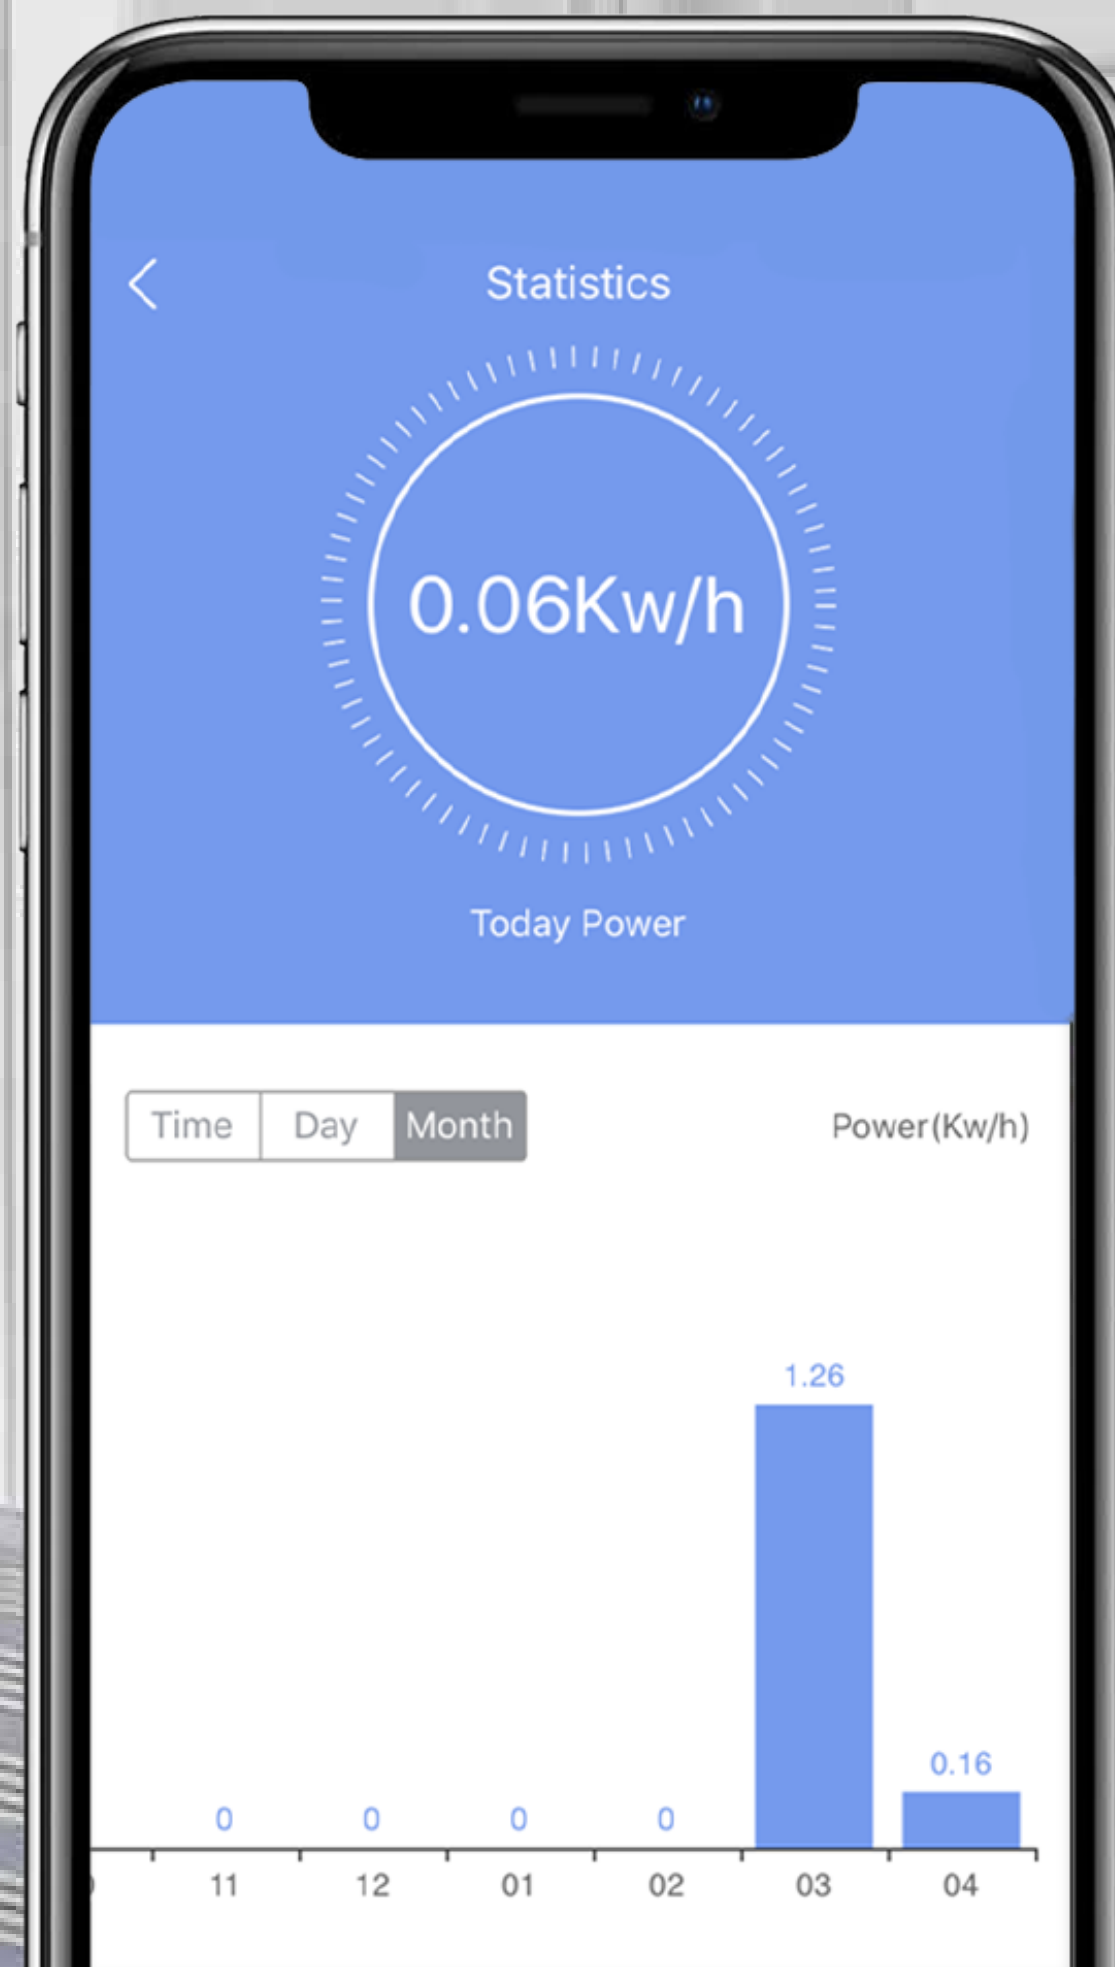

Elektromos
statisztika

Távvezérlés
mobilalkalmazáson
keresztül

Támogatja
a 2,4 GHz-es Wi-Fi-t

Ütemterv és
időzítő

750 °C-ig tűzálló

Energiatakarékos

Hangvezérlés*

*Hangvezérlés a Google Segéd
és az Alexa alkalmazásokon keresztül.

Kövesse nyomon a valós energiafelhasználást.

Úgy gondoltuk, hogy érdekelheti, hogy mennyibe kerül a készüléke üzemeltetése. A T30-10B-EU Smart Plug részletes riportokat készít a csatlakoztatott berendezések energiafelhasználásáról, így alacsonyan tudja tartani a villanyszámlát.