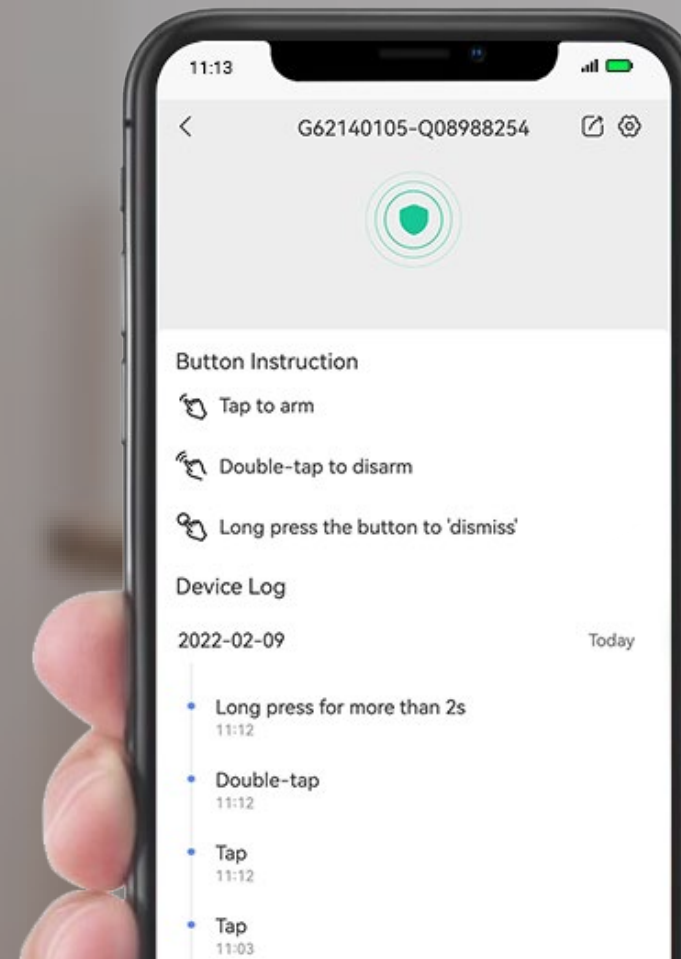

T3C

Okosgomb

Csak az A3 EZVIZ otthoni átjáróval használható¹

Szakértői vezérlés egyetlen kattintással

Alkalmazások és beszédhang mellett mostantól egy egyszerű okosgommbal is be- vagy kikapcsolhatja a teljes EZVIZ érzékelőrendszert², vagy vészriasztást küldhet a gombbal. A gomb mini méretű és elemről működik, így bárhová magával viheti.

1

Megnyomás

2

Két megnyomás

3

Nyomva tartás

Élesítés / hatástalanítás
érzékelővezérlés

Vészhelyzeti gomb

Helyezze el bárhová, ahol eléri

Helyezze a gombot ágya, asztala mellé vagy bárhová, ahol egy kis extra biztonságra van szüksége. Telepítheti fix okoskapcsolóként, vagy használhatja otthonában bárhol távirányító eszközként³.

Bárhol elhelyezheti

Ráragaszthatja bármilyen felületre

Magánál hordhatja otthonában

Rendkívül könnyű beállítani

Miután a gombot csatlakoztatta az EZVIZ otthoni átjáróhoz, az EZVIZ alkalmazással kezelheti. Csatlakoztassa EZVIZ-érzékelőihez, válassza ki az üzemmódját, és tekintse meg a tevékenységnaplót – mindezt egyetlen érintéssel.