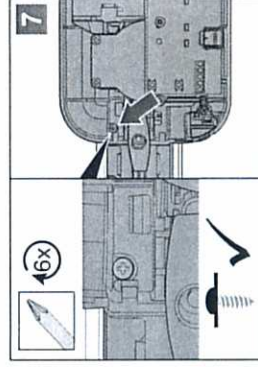

DE Original Montageanleitung Beschlag für Flügeltor

EN Translation of the original installation manual for folding gate armature

FR Traduction de la notice de montage originale de ferrure pour portes battantes

IT Traduzione delle istruzioni di montaggio originali ferratura per cancello ad anta

ES Traducción de las instrucciones de montaje originales herraje para puertas de hojas giratorias

Art.-Nr. S10171-00002

4 015862 911308

SOMMER Antriebs- und Funktechnik GmbH

Hans-Böckler-Straße 21-27
73230 Kirchheim/Teck
Germany

+49 (0)900-1800150

• 0,14 €/min aus dem deutschen Festnetz. Mobilfunkpreise abweichend.

• 0,14 €/min from fixed-line telephones in Germany. Mobile charges may vary.

• 0,14 €/min depuis une ligne fixe en Allemagne. Les tarifs de téléphonie mobile sont différents.

• 0,14 €/minuto da rete fissa tedesca. Le tariffe da cellulare possono variare.

• 0,14 €/minuto desde la red de telefonía fija alemana. Precios diferentes para teléfonos móviles.

info@sommer.eu
www.sommer.eu

© Copyright 2018

Alle Rechte vorbehalten.

All rights reserved.

Tous droits réservés.

Tutti i diritti riservati.

Reservados todos los derechos.

Art.-Nr. S10170-00001 322018_0-DRE_Rev-D-DE

S 9050 / S 9060 / S 9080 / S 9110 pro+ / tiga / tiga+