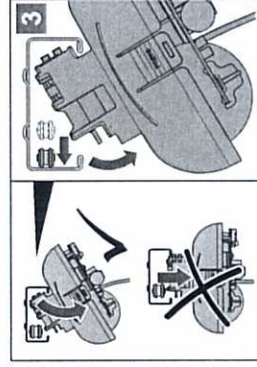

DE Original Montageanleitung Beschlag für Flügeltor

EN Translation of the original installation manual for folding gate armature

FR Traduction de la notice de montage originale de ferrure pour portes battantes

IT Traduzione delle istruzioni di montaggio originali ferratura per cancello ad anta

ES Traducción de las instrucciones de montaje originales herraje para puertas de hojas giratorias

Art.-Nr. S10171-00002

4 015862 911308

SOMMER Antriebs- und Funktechnik GmbH

Hans-Böckler-Straße 21-27
73230 Kirchheim/Teck
Germany

+49 (0)900-1800150

• 0,14 €/min aus dem deutschen Festnetz. Mobilfunkpreise abweichend.

• 0,14 €/min from fixed-line telephones in Germany. Mobile charges may vary.

• 0,14 €/min depuis une ligne fixe en Allemagne. Les tarifs de téléphonie mobile sont différents.

• 0,14 €/minuto da rete fissa tedesca. Le tariffe da cellulare possono variare.

• 0,14 €/minuto desde la red de telefonía fija alemana. Precios diferentes para teléfonos móviles.

info@sommer.eu
www.sommer.eu

© Copyright 2018

Alle Rechte vorbehalten.

All rights reserved.

Tous droits réservés.

Tutti i diritti riservati.

Reservados todos los derechos.

Art.-Nr. S10170-00001 322018_0-DRE_Rev-D-DE

S 9050 / S 9060 / S 9080 / S 9110 pro+ / tiga / tiga+