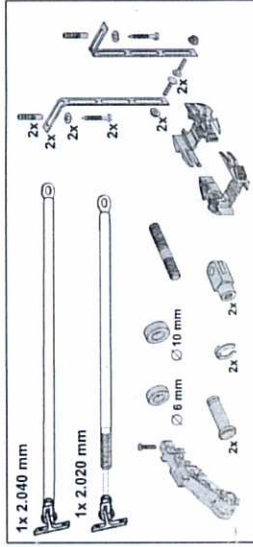

DE Original Montageanleitung Beschlag für Flügeltor

EN Translation of the original installation manual for folding gate armature

FR Traduction de la notice de montage originale de ferrure pour portes battantes

IT Traduzione delle istruzioni di montaggio originali ferratura per cancello ad anta

ES Traducción de las instrucciones de montaje originales herraje para puertas de hojas giratorias

Art.-Nr. S10171-00002

4 015862 911308

SOMMER Antriebs- und Funktechnik GmbH

Hans-Böckler-Straße 21-27
73230 Kirchheim/Teck
Germany

+49 (0)900-1800150

• 0,14 €/min aus dem deutschen Festnetz. Mobilfunkpreise abweichend.

• 0,14 €/min from fixed-line telephones in Germany. Mobile charges may vary.

• 0,14 €/min depuis une ligne fixe en Allemagne. Les tarifs de téléphonie mobile sont différents.

• 0,14 €/minuto da rete fissa tedesca. Le tariffe da cellulare possono variare.

• 0,14 €/minuto desde la red de telefonía fija alemana. Precios diferentes para teléfonos móviles.

info@sommer.eu
www.sommer.eu

© Copyright 2018

Alle Rechte vorbehalten.

All rights reserved.

Tous droits réservés.

Tutti i diritti riservati.

Reservados todos los derechos.

Art.-Nr. S10170-00001 322018_0-DRE_Rev-D-DE

S 9050 / S 9060 / S 9080 / S 9110 pro+ / tiga / tiga+