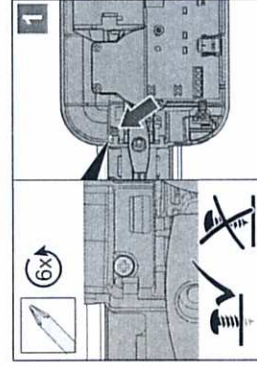

DE Original Montageanleitung Beschlag für Flügeltor

EN Translation of the original installation manual for folding gate armature

FR Traduction de la notice de montage originale de ferrure pour portes battantes

IT Traduzione delle istruzioni di montaggio originali ferratura per cancello ad anta

ES Traducción de las instrucciones de montaje originales herraje para puertas de hojas giratorias

Art.-Nr. S10171-00002

4 015862 911308

SOMMER Antriebs- und Funktechnik GmbH

Hans-Böckler-Straße 21-27
73230 Kirchheim/Teck
Germany

+49 (0)900-1800150

• 0,14 €/min aus dem deutschen Festnetz. Mobilfunkpreise abweichend.

• 0,14 €/min from fixed-line telephones in Germany. Mobile charges may vary.

• 0,14 €/min depuis une ligne fixe en Allemagne. Les tarifs de téléphonie mobile sont différents.

• 0,14 €/minuto da rete fissa tedesca. Le tariffe da cellulare possono variare.

• 0,14 €/minuto desde la red de telefonía fija alemana. Precios diferentes para teléfonos móviles.

info@sommer.eu
www.sommer.eu

© Copyright 2018

Alle Rechte vorbehalten.

All rights reserved.

Tous droits réservés.

Tutti i diritti riservati.

Reservados todos los derechos.

Art.-Nr. S10170-00001 322018_0-DRE_Rev-D-DE

S 9050 / S 9060 / S 9080 / S 9110 pro+ / tiga / tiga+