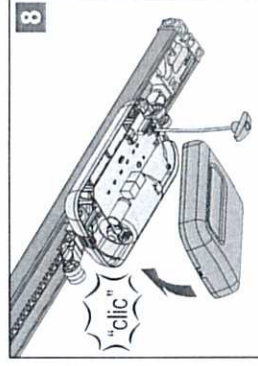

DE Original Montageanleitung Beschlag für Flügeltor

EN Translation of the original installation manual for folding gate armature

FR Traduction de la notice de montage originale de ferrure pour portes battantes

IT Traduzione delle istruzioni di montaggio originali ferratura per cancello ad anta

ES Traducción de las instrucciones de montaje originales herraje para puertas de hojas giratorias

Art.-Nr. S10171-00002

4 015862 911308

SOMMER Antriebs- und Funktechnik GmbH

Hans-Böckler-Straße 21-27
73230 Kirchheim/Teck
Germany

+49 (0)900-1800150

• 0,14 €/min aus dem deutschen Festnetz. Mobilfunkpreise abweichend.

• 0,14 €/min from fixed-line telephones in Germany. Mobile charges may vary.

• 0,14 €/min depuis une ligne fixe en Allemagne. Les tarifs de téléphonie mobile sont différents.

• 0,14 €/minuto da rete fissa tedesca. Le tariffe da cellulare possono variare.

• 0,14 €/minuto desde la red de telefonía fija alemana. Precios diferentes para teléfonos móviles.

info@sommer.eu
www.sommer.eu

© Copyright 2018

Alle Rechte vorbehalten.

All rights reserved.

Tous droits réservés.

Tutti i diritti riservati.

Reservados todos los derechos.

Art.-Nr. S10170-00001 322018_0-DRE_Rev-D-DE

S 9050 / S 9060 / S 9080 / S 9110 pro+ / tiga / tiga+