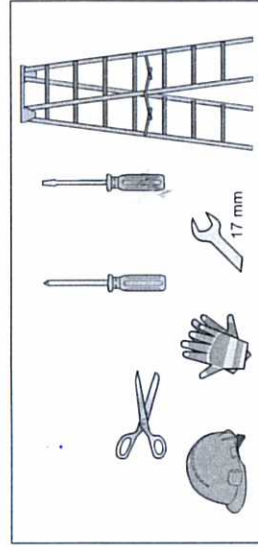

DE Original Montageanleitung Beschlag für Flügeltor

EN Translation of the original installation manual for folding gate armature

FR Traduction de la notice de montage originale de ferrure pour portes battantes

IT Traduzione delle istruzioni di montaggio originali ferratura per cancello ad anta

ES Traducción de las instrucciones de montaje originales herraje para puertas de hojas giratorias

Art.-Nr. S10171-00002

4 015862 911308

SOMMER Antriebs- und Funktechnik GmbH

Hans-Böckler-Straße 21-27
73230 Kirchheim/Teck
Germany

+49 (0)900-1800150

• 0,14 €/min aus dem deutschen Festnetz. Mobilfunkpreise abweichend.

• 0,14 €/min from fixed-line telephones in Germany. Mobile charges may vary.

• 0,14 €/min depuis une ligne fixe en Allemagne. Les tarifs de téléphonie mobile sont différents.

• 0,14 €/minuto da rete fissa tedesca. Le tariffe da cellulare possono variare.

• 0,14 €/minuto desde la red de telefonía fija alemana. Precios diferentes para teléfonos móviles.

info@sommer.eu
www.sommer.eu

© Copyright 2018

Alle Rechte vorbehalten.

All rights reserved.

Tous droits réservés.

Tutti i diritti riservati.

Reservados todos los derechos.

Art.-Nr. S10170-00001 322018_0-DRE_Rev-D-DE

S 9050 / S 9060 / S 9080 / S 9110 pro+ / tiga / tiga+