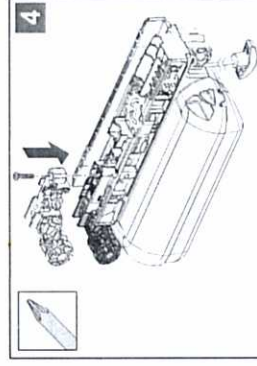

DE Original Montageanleitung Beschlag für Flügeltor

EN Translation of the original installation manual for folding gate armature

FR Traduction de la notice de montage originale de ferrure pour portes battantes

IT Traduzione delle istruzioni di montaggio originali ferratura per cancello ad anta

ES Traducción de las instrucciones de montaje originales herraje para puertas de hojas giratorias

Art.-Nr. S10171-00002

4 015862 911308

SOMMER Antriebs- und Funktechnik GmbH

Hans-Böckler-Straße 21-27
73230 Kirchheim/Teck
Germany

+49 (0)900-1800150

• 0,14 €/min aus dem deutschen Festnetz. Mobilfunkpreise abweichend.

• 0,14 €/min from fixed-line telephones in Germany. Mobile charges may vary.

• 0,14 €/min depuis une ligne fixe en Allemagne. Les tarifs de téléphonie mobile sont différents.

• 0,14 €/minuto da rete fissa tedesca. Le tariffe da cellulare possono variare.

• 0,14 €/minuto desde la red de telefonía fija alemana. Precios diferentes para teléfonos móviles.

info@sommer.eu
www.sommer.eu

© Copyright 2018

Alle Rechte vorbehalten.

All rights reserved.

Tous droits réservés.

Tutti i diritti riservati.

Reservados todos los derechos.

Art.-Nr. S10170-00001 322018_0-DRE_Rev-D-DE

S 9050 / S 9060 / S 9080 / S 9110 pro+ / tiga / tiga+