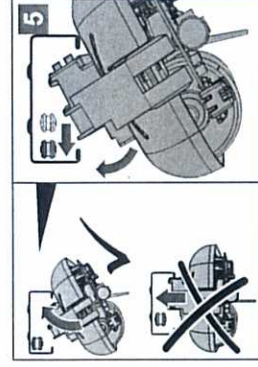

DE Original Montageanleitung Beschlag für Flügeltor

EN Translation of the original installation manual for folding gate armature

FR Traduction de la notice de montage originale de ferrure pour portes battantes

IT Traduzione delle istruzioni di montaggio originali ferratura per cancello ad anta

ES Traducción de las instrucciones de montaje originales herraje para puertas de hojas giratorias

Art.-Nr. S10171-00002

4 015862 911308

SOMMER Antriebs- und Funktechnik GmbH

Hans-Böckler-Straße 21-27
73230 Kirchheim/Teck
Germany

+49 (0)900-1800150

• 0,14 €/min aus dem deutschen Festnetz. Mobilfunkpreise abweichend.

• 0,14 €/min from fixed-line telephones in Germany. Mobile charges may vary.

• 0,14 €/min depuis une ligne fixe en Allemagne. Les tarifs de téléphonie mobile sont différents.

• 0,14 €/minuto da rete fissa tedesca. Le tariffe da cellulare possono variare.

• 0,14 €/minuto desde la red de telefonía fija alemana. Precios diferentes para teléfonos móviles.

info@sommer.eu
www.sommer.eu

© Copyright 2018

Alle Rechte vorbehalten.

All rights reserved.

Tous droits réservés.

Tutti i diritti riservati.

Reservados todos los derechos.

Art.-Nr. S10170-00001 322018_0-DRE_Rev-D-DE

S 9050 / S 9060 / S 9080 / S 9110 pro+ / tiga / tiga+