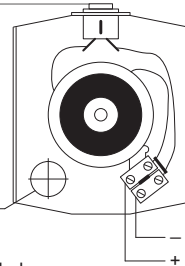

ESQUEMA DE CONEXIONADO WIRING DIAGRAM

Botón de desbloqueo
Release push button

Taladro para cables
Wires hole

Modelo sin retardo: Sin polaridad
Model without delay: Without polarity
Modelo con retardo (2"-3"): Con polaridad
Model with delay (2"-3"): With polarity

cofem® www.cofem.com	10	24 Vdc-70 mA				
		ED 100% 600N				
0407-CPD-011 (IG-098-2004)/2	UNI EN 1155:2003	3	8	$\frac{7}{3}$	1	3
ELECTROIMÁN PARA PUERTAS CORTAFUEGOS ELECTROMAGNET FOR FIRE PROOF DOORS