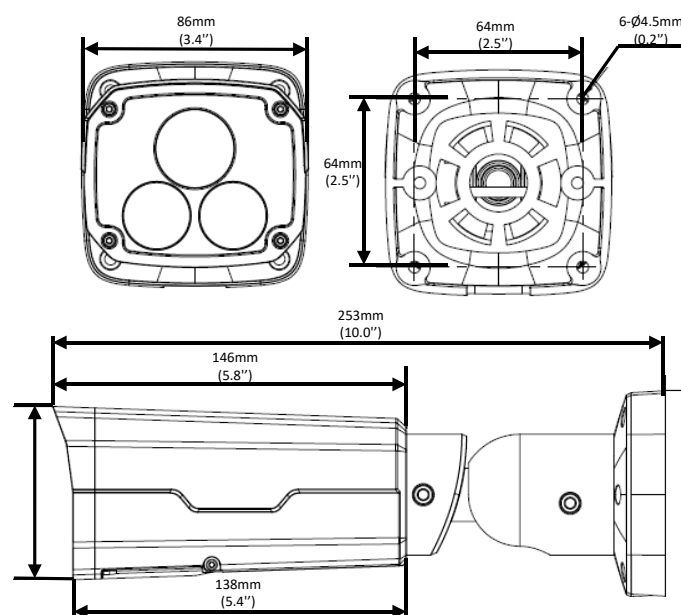

Méretek

Zhejiang Uniview Technologies Co., Ltd.

South Tower, Building 10, Wanlun Science Park, 88 Jiangling Road, Hangzhou, Kína 310051

E-mail: overseasbusiness@uniview.com; globalsupport@uniview.com

<http://www.uniview.com>

©2018 Zhejiang Uniview Technologies Co., Ltd. Minden jog fenntartva.

* A termékjellemzők és a termékek elérhetősége előzetes értesítés nélkül változhat.