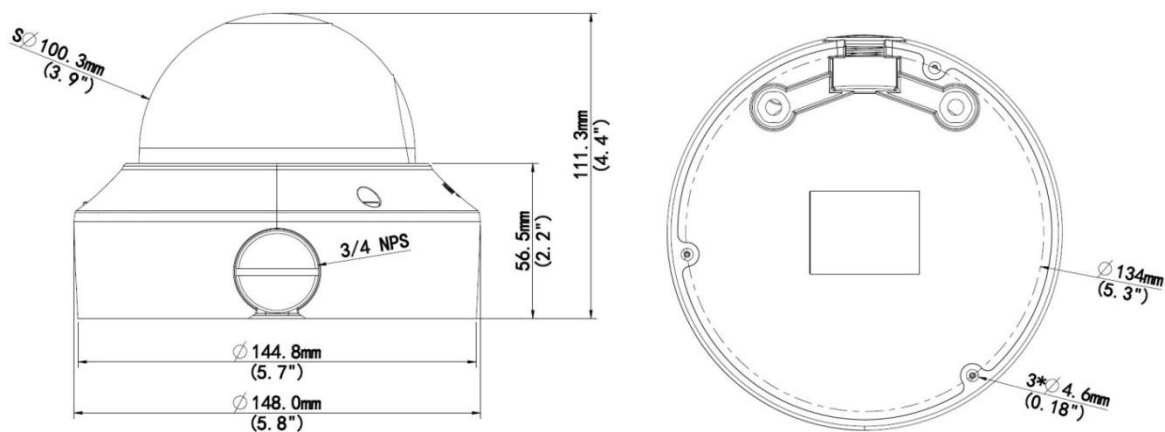

Méreték

Zhejiang Uniview Technologies Co., Ltd.

Building No.10, Wanlun Science Park, Jiangling Road 88, Binjiang District, Hangzhou, Zhejiang, Kína (310051)

E-mail: overseasbusiness@uniview.com; globalsupport@uniview.com

<http://www.uniview.com>

©2015-2018 Zhejiang Uniview Technologies Co., Ltd. Minden jog fenntartva.

* A termékjellemzők és a termékek elérhetősége előzetes értesítés nélkül változhat.